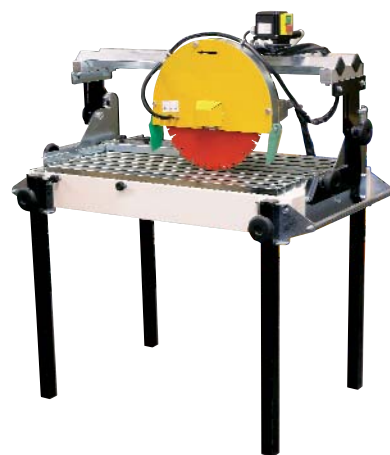

Großes Sortiment GaLaBau

www.schwarzgalabau.de

Werkzeuge für die Arbeit mit Steinen

• Portalkran

www.schwarzgalabau.de

schwarz
TRANSPORTGERÄTEFABRIK

Alu Portalkranserie IP

- problemloser Transport und Aufbau
- Kran in Alu-Ausführung (die Gelenke der Ausführung SPLIT aus Kunststoff)
- jeder Stützfuß einzeln verstellbar
- die Arbeitsbreite ist ohne Zusatzgerät stufenlos verstellbar
- inklusive Haspelfahrwerk für genaues und sicheres Verfahren der Last
- mit 4 m Aluschiene und Laufkatze

Alu Portalkranserie IP 1500		Art.-Nr.10 761 07
Gesamtgewicht kg	100	1.585,79 € zzgl. MwSt.
Tragkraft kg	1500	1.887,09 € incl. MwSt
Länge Laufschiene mm	4000	
Gesamtbauhöhe mm	2295 min. / 3520 max.	
Unterkante mm	1995 min. / 3220 max.	
Gewicht Laufkatze kg	10	
		Versandkosten in €, brutto
		ab 1 Stck. je 30,00
		ab 3 Stck. je 20,00
		ab 5 Stck. frei Haus
		<u>Verpackung + 5%</u>

Alu Portalkranserie IP 1000		Art.-Nr.10 761 05
Gesamtgewicht kg	105	1.762,50 € zzgl. MwSt.
Tragkraft kg	1000	2.097,38 € incl. MwSt
Länge Laufschiene mm	5000	
Gesamtbauhöhe mm	2295 min. / 3520 max.	
Unterkante mm	1995 min. / 3220 max.	
Gewicht Laufkatze kg	10	
		Versandkosten in €, brutto
		ab 1 Stck. je 30,00
		ab 3 Stck. je 20,00
		ab 5 Stck. frei Haus
		<u>Verpackung + 5%</u>

Schwarz Transportgerätefabrik GmbH

Roggenkamp 2-4 · D-33775 Versmold · Telefon: 05423 / 9468 - 0 · Telefax: 05423 / 9468 - 68 · E-Mail: online@schwarz.de

Alu Portalkran Split

Diese zerlegbare Ausführung des Portalkrans Typ IP benötigt zum Transport nur eine äußerst kleine Ladefläche und läßt sich sehr leicht aufstellen.