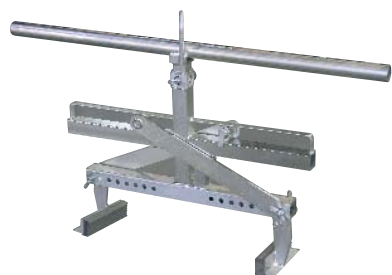

Großes Sortiment GaLaBau

www.schwarzgalabau.de

Werkzeuge für die Arbeit mit Steinen

• Portalkran

www.schwarzgalabau.de

schwarz
TRANSPORTGERÄTEFABRIK

Alu Portalkranserie IP

- problemloser Transport und Aufbau
- Kran in Alu-Ausführung (die Gelenke der Ausführung SPLIT aus Kunststoff)
- jeder Stützfuß einzeln verstellbar
- die Arbeitsbreite ist ohne Zusatzgerät stufenlos verstellbar
- inklusive Haspelfahrwerk für genaues und sicheres Verfahren der Last
- mit 4 m Aluschiene und Laufkatze

Alu Portalkranserie IP 1500		Art.-Nr.10 761 07
Gesamtgewicht kg	100	1.585,79 € zzgl. MwSt.
Tragkraft kg	1500	1.887,09 € incl. MwSt
Länge Laufschiene mm	4000	
Gesamtbauhöhe mm	2295 min. / 3520 max.	
Unterkante mm	1995 min. / 3220 max.	
Gewicht Laufkatze kg	10	
		Versandkosten in €, brutto
		ab 1 Stck. je 30,00
		ab 3 Stck. je 20,00
		ab 5 Stck. frei Haus
		<u>Verpackung + 5%</u>

Alu Portalkranserie IP 1000		Art.-Nr.10 761 05
Gesamtgewicht kg	105	1.762,50 € zzgl. MwSt.
Tragkraft kg	1000	2.097,38 € incl. MwSt
Länge Laufschiene mm	5000	
Gesamtbauhöhe mm	2295 min. / 3520 max.	
Unterkante mm	1995 min. / 3220 max.	
Gewicht Laufkatze kg	10	
		Versandkosten in €, brutto
		ab 1 Stck. je 30,00
		ab 3 Stck. je 20,00
		ab 5 Stck. frei Haus
		<u>Verpackung + 5%</u>

Schwarz Transportgerätefabrik GmbH

Roggenkamp 2-4 · D-33775 Versmold · Telefon: 05423 / 9468 - 0 · Telefax: 05423 / 9468 - 68 · E-Mail: online@schwarz.de

Alu Portalkran Split

Diese zerlegbare Ausführung des Portalkrans Typ IP benötigt zum Transport nur eine äußerst kleine Ladefläche und läßt sich sehr leicht aufstellen.